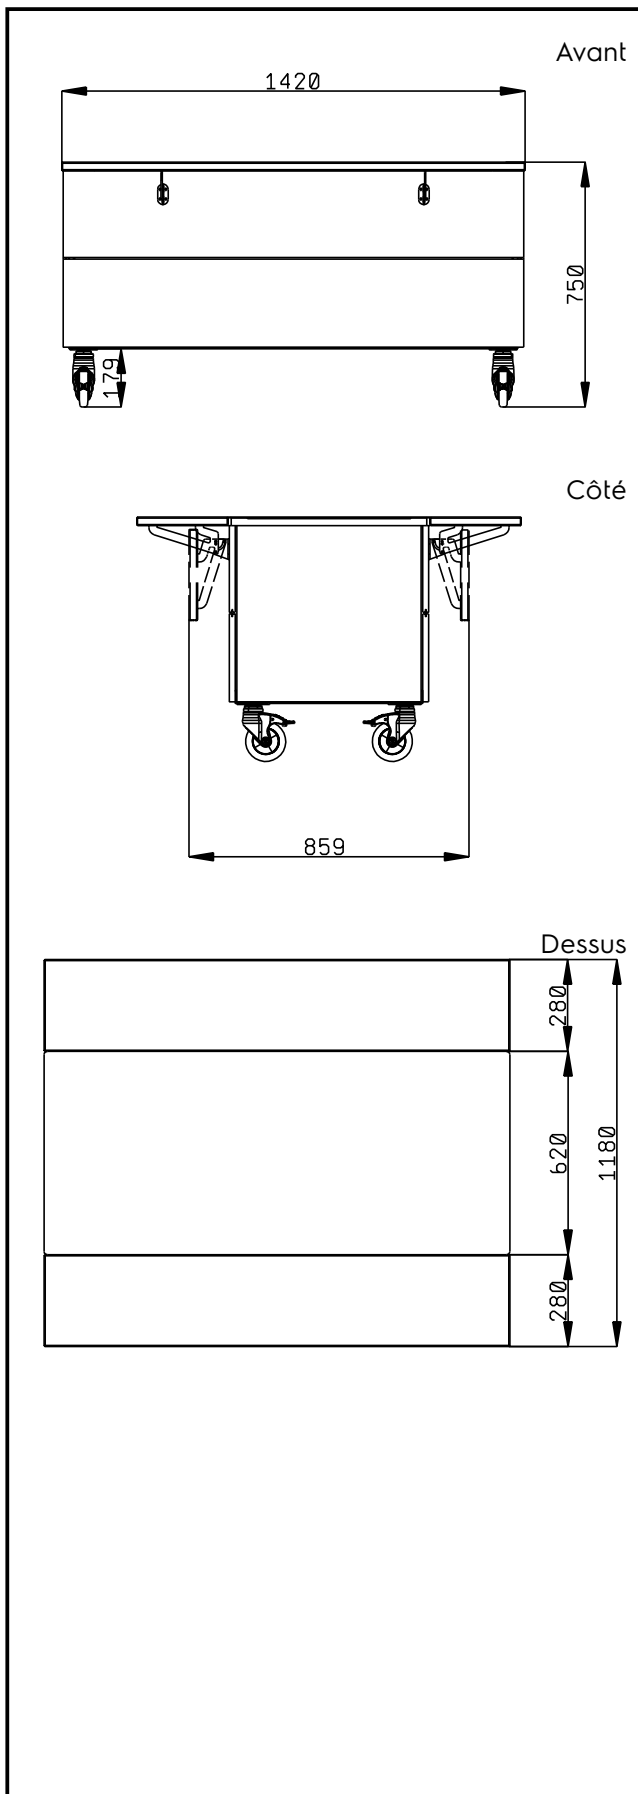

Meuble de présentation sur placard 3 GN1/1 avec 4 roulettes Ht 750mm

REPÈRE # _____

MODELE # _____

NOM # _____

SIS # _____

AIA # _____

**322072 (F00N4KW00S)**

Meuble de présentation sur placard 3 GN1/1 avec 4 roulettes Ht 750mm et deux rampes à plateaux en inox.

Description courte

Repère No.

Conception compacte, idéale pour les environnements peu encombrants. Rampes à plateaux rabattables sur les façades en AISI 304. Montée sur roues de 125 mm 2 pivotantes et 2 avec freins. Le dessus fournit une grande surface de présentation ou d'espace de travail. Construction robuste du corps avec panneaux stratifiés sur 4 côtés. Hauteur du plan de travail 750 mm.

Construction

- Dessus en acier inox AISI 304
- Construction robuste avec des panneaux stratifiés sur les 4 côtés.

APPROBATION: _____

Meuble de présentation sur placard 3 GN1/1 avec 4 roulettes Ht 750mm

Informations générales

Nb de portes :	
322072 (F00N4KW00S)	2
Largeur extérieure	1420 mm
Profondeur extérieure	1180 mm
Hauteur extérieure	750 mm
Poids net :	96 kg
Hauteur brute :	780 mm
Largeur brute :	899 mm
Profondeur brute :	1460 mm
Volume brut :	1.02 m ³